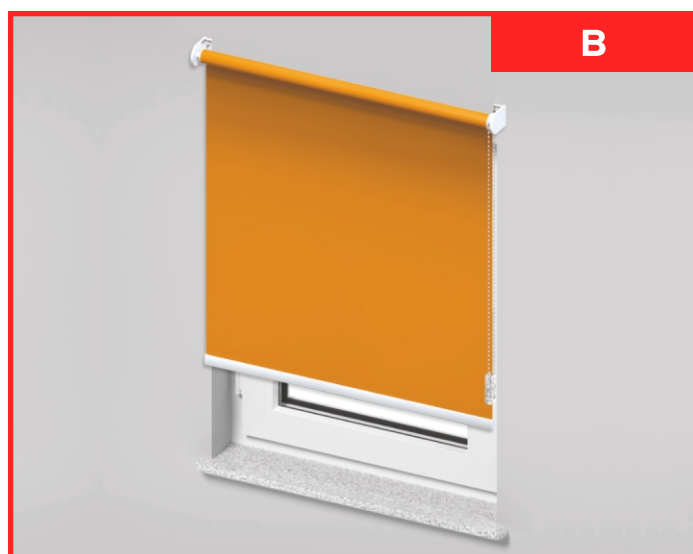

www.solemlux.lt/produktai/e-parduotuve/

RM 32/45 RITININĖS ŽALIUZĖS SU PROFILIU (LAIKIKLIAIS) MONTAVIMO INSTRUKCIJA

Rinkinį sudaro:

Įrankiai, kurių Jums reikės:

Laikiklių kiekis/tvirtinimo taškai priklauso nuo pločio

≤ 1000 mm

1001 - 1500 mm

1501 - 2000 mm

2001 - 2200 mm

X →

2

3

4

5

Montavimas:

www.solemlux.lt/produktai/e-parduotuve/

RM 32/45 RITININĖS ŽALIUZĖS SU PROFILIU (LAIKIKLIAIS) MONTAVIMO INSTRUKCIJA

**VAIKŲ
APSAUGA !**

„Saugaus
vaiko
sistema“

www.solemlux.lt/produktai/e-parduotuve/