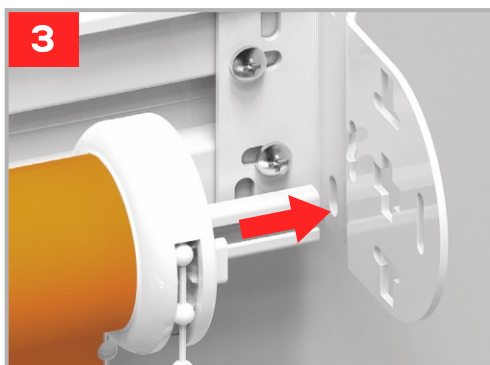

≤ 1000 mm

1001 - 1500 mm

1501 - 2000 mm

2001 - 2200 mm

X →

2

3

4

5

Montavimas:

www.solemlux.lt/produktai/e-parduotuve/

RM 32/45 RITININĖS ŽALIUZĖS SU PROFILIU (LAIKIKLIAIS) MONTAVIMO INSTRUKCIJA

**VAIKŲ
APSAUGA !**

„Saugaus
vaiko
sistema“

www.solemlux.lt/produktai/e-parduotuve/