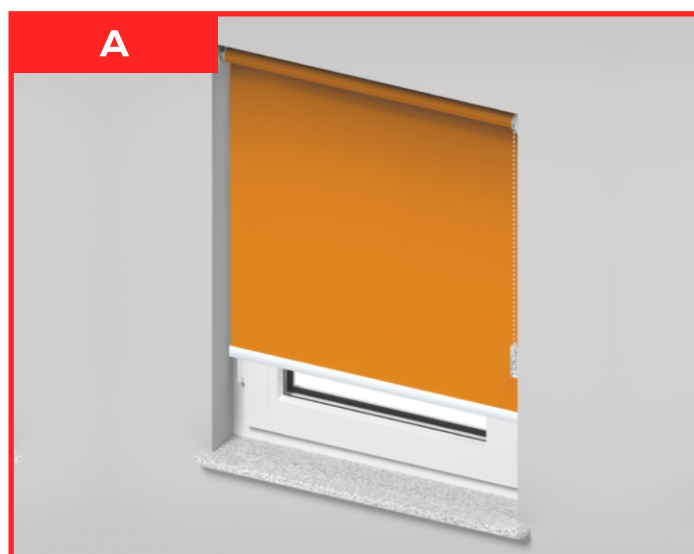

www.solemlux.lt/produktai/e-parduotuve/

RM 32/45 RITININĖS ŽALIUZĖS SU PROFILIU (LAIKIKLIAIS) MONTAVIMO INSTRUKCIJA

Rinkinį sudaro:

Įrankiai, kurių Jums reikės:

Laikiklių kiekis/tvirtinimo taškai priklauso nuo pločio

5

Montavimas:

www.solemlux.lt/produktai/e-parduotuve/

RM 32/45 RITININĖS ŽALIUZĖS SU PROFILIU (LAIKIKLIAIS) MONTAVIMO INSTRUKCIJA

**VAIKŲ
APSAUGA !**

„Saugaus
vaiko
sistema“

www.solemlux.lt/produktai/e-parduotuve/