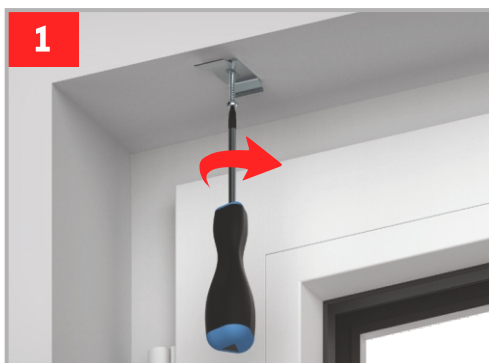

RM 32/45 RITININĖS ŽALIUZĖS SU PROFILIU (LAIKIKLIAIS) MONTAVIMO INSTRUKCIJA

**VAIKŲ
APSAUGA!**

„Saugaus
vaiko
sistema“

www.solemlux.lt/produktai/e-parduotuve/

RM 32/45 RITININĖS ŽALIUZĖS SU PROFILIU (LAIKIKLIAIS) MONTAVIMO INSTRUKCIJA

VAIKŲ APSAUGA!

"SAUGAUS
VAIKO
SISTEMA"

min 150 cm

ĮSPĖJIMAS:

Maži vaikai gali įsipainioti į virvelių ir grandinių, naudojamų produkto valdymui, kilpas, kurios gali smaugti. Virvelės ir grandinės turi būti vaikams nepasiekiamoje vietoje, kad vaikas nepasismaugtų ir neįsipainiotų į jas. Lovos, vaikų lovos ir baldai turi būti pastatyti atokiau nuo virvelių ir grandinėlių, naudojamų produkto valdymui. Siekiant prevenciškai išvengti nelaimingo atsitikimo, mes rekomenduojame naudoti apsauginius įtaisus, kurie standartiškai įeina į mūsų pagamintų produktų komplektą.