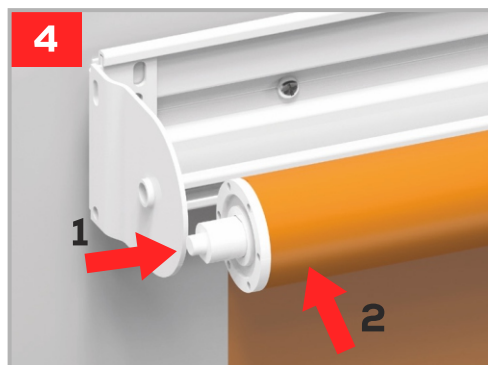

≤ 1000 mm

1001 - 1500 mm

1501 - 2000 mm

2001 - 2200 mm

X →

2

3

4

5

Montavimas:

www.solemlux.lt/produktai/e-parduotuve/

RM 32/45 RITININĖS ŽALIUZĖS SU PROFILIU (LAIKIKLIAIS) MONTAVIMO INSTRUKCIJA

**VAIKŲ
APSAUGA !**

„Saugaus
vaiko
sistema“

www.solemlux.lt/produktai/e-parduotuve/

RM 32/45 RITININĖS ŽALIUZĖS SU PROFILIU (LAIKIKLIAIS) MONTAVIMO INSTRUKCIJA

Rinkinį sudaro:

Įrankiai, kurių Jums reikės:

Laikiklių kiekis/tvirtinimo taškai priklauso nuo pločio

≤ 1000 mm

1001 - 1500 mm

1501 - 2000 mm