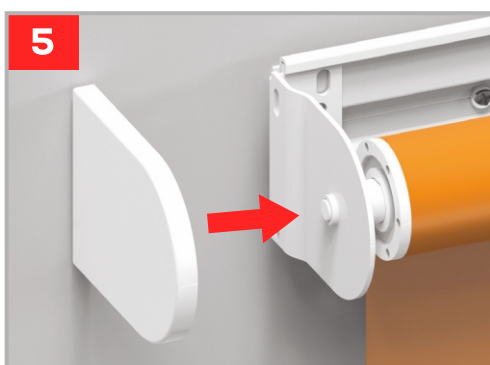

≤ 1000 mm

1001 - 1500 mm

1501 - 2000 mm

2001 - 2200 mm

X →

2

3

4

5

Montavimas:

www.solemlux.lt/produktai/e-parduotuve/

RM 32/45 RITININĖS ŽALIUZĖS SU PROFILIU (LAIKIKLIAIS) MONTAVIMO INSTRUKCIJA

**VAIKŲ
APSAUGA !**

„Saugaus
vaiko
sistema“

www.solemlux.lt/produktai/e-parduotuve/