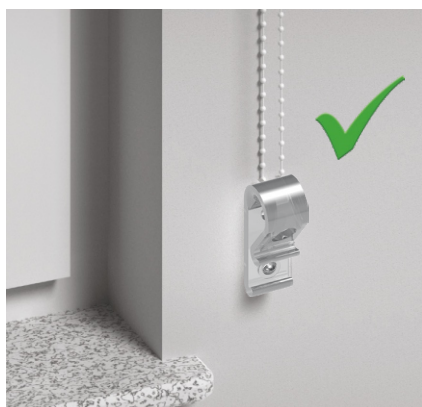

RM 32/45 RITININĖS ŽALIUZĖS SU PROFILIU (LAIKIKLIAIS) MONTAVIMO INSTRUKCIJA

**VAIKŲ
APSAUGA!**

„Saugaus
vaiko
sistema“

www.solemlux.lt/produktai/e-parduotuve/

RM 32/45 RITININĖS ŽALIUZĖS SU PROFILIU (LAIKIKLIAIS) MONTAVIMO INSTRUKCIJA

VAIKŲ APSAUGA!

"SAUGAUS
VAIKO
SISTEMA"

min 150 cm

ĮSPĖJIMAS:

Maži vaikai gali įsipainioti į virvelių ir grandinių, naudojamų produkto valdymui, kilpas, kurios gali smaugti. Virvelės ir grandinės turi būti vaikams nepasiekiamoje vietoje, kad vaikas nepasismaugtų ir neįsipainiotų į jas. Lovos, vaikų lovos ir baldai turi būti pastatyti atokiau nuo virvelių ir grandinėlių, naudojamų produkto valdymui. Siekiant prevenciškai išvengti nelaimingo atsitikimo, mes rekomenduojame naudoti apsauginius įtaisus, kurie standartiškai įeina į mūsų pagamintų produktų komplektą.