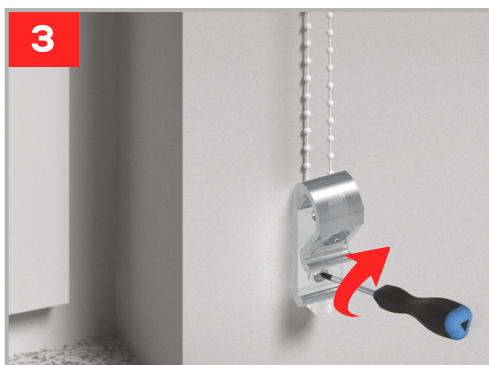

RM 32/45 RITININĖS ŽALIUZĖS SU PROFILIU (LAIKIKLIAIS) MONTAVIMO INSTRUKCIJA

Rinkinį sudaro:

Įrankiai, kurių Jums reikės:

Laikiklių kiekis/tvirtinimo taškai priklauso nuo pločio

≤ 1000 mm

1001 - 1500 mm

1501 - 2000 mm

2001 - 2200 mm

x →

2

3

4

5

Montavimas:

www.solemlux.lt/produktai/e-parduotuve/

RM 32/45 RITININĖS ŽALIUZĖS SU PROFILIU (LAIKIKLIAIS) MONTAVIMO INSTRUKCIJA

**VAIKŲ
APSAUGA!**

„Saugaus
vaiko
sistema“

www.solemlux.lt/produktai/e-parduotuve/

RM 32/45 RITININĖS ŽALIUZĖS SU PROFILIU (LAIKIKLIAIS) MONTAVIMO INSTRUKCIJA

VAIKŲ APSAUGA!

"SAUGAUS
VAIKO
SISTEMA"

min 150 cm

ĮSPĖJIMAS:

Maži vaikai gali įsipainioti į virvelių ir grandinių, naudojamų produkto valdymui, kilpas, kurios gali smaugti. Virvelės ir grandinės turi būti vaikams nepasiekiamoje vietoje, kad vaikas nepasismaugtų ir neįsipainiotų į jas. Lovos, vaikų lovos ir baldai turi būti pastatyti atokiau nuo virvelių ir grandinėlių, naudojamų produkto valdymui. Siekiant prevenciškai išvengti nelaimingo atsitikimo, mes rekomenduojame naudoti apsauginius įtaisus, kurie standartiškai įeina į mūsų pagamintų produktų komplektą.