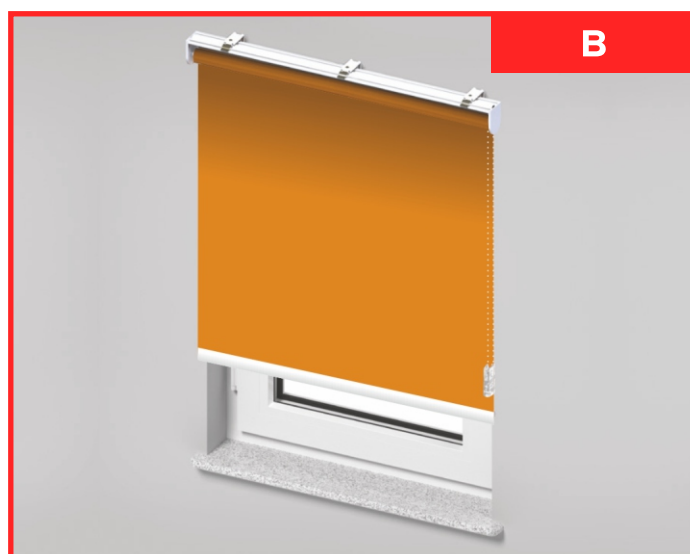

2001 - 2200 mm

x →

2

3

4

5

Montavimas:

www.solemlux.lt/produktai/e-parduotuve/

RM 32/45 RITININĖS ŽALIUZĖS SU PROFILIU (LAIKIKLIAIS) MONTAVIMO INSTRUKCIJA

**VAIKŲ
APSAUGA!**

„Saugaus
vaiko
sistema“

www.solemlux.lt/produktai/e-parduotuve/

RM 32/45 RITININĖS ŽALIUZĖS SU PROFILIU (LAIKIKLIAIS) MONTAVIMO INSTRUKCIJA