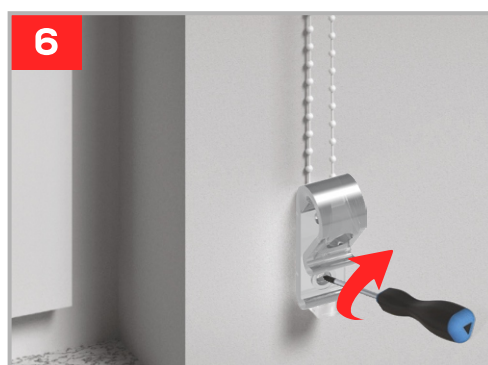

www.solemlux.lt/produktai/e-parduotuve/

RM 32/45 RITININĖS ŽALIUZĖS SU PROFILIU (LAIKIKLIAIS) MONTAVIMO INSTRUKCIJA

Rinkinį sudaro:

Įrankiai, kurių Jums reikės:

Laikiklių kiekis/tvirtinimo taškai priklauso nuo pločio

≤ 1000 mm

1001 - 1500 mm

1501 - 2000 mm

2001 - 2200 mm

X →

2

3

4

5

Montavimas:

www.solemlux.lt/produktai/e-parduotuve/

RM 32/45 RITININĖS ŽALIUZĖS SU PROFILIU (LAIKIKLIAIS) MONTAVIMO INSTRUKCIJA

**VAIKŲ
APSAUGA !**

„Saugaus
vaiko
sistema“

www.solemlux.lt/produktai/e-parduotuve/