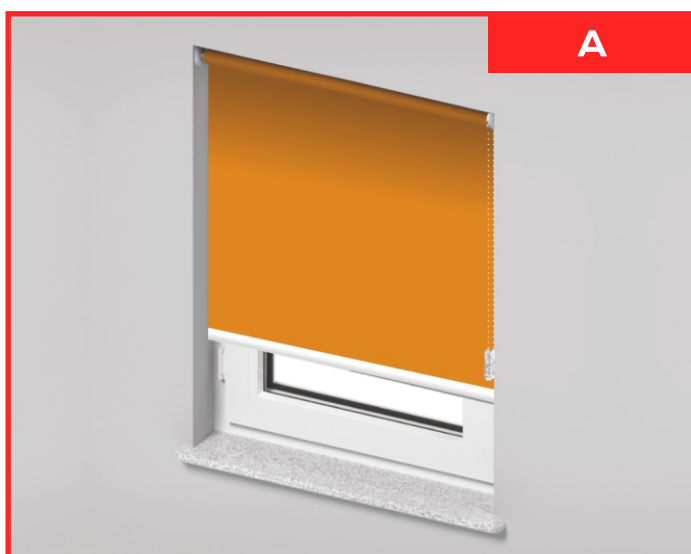

Montavimas: